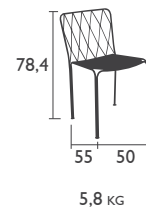

KINTBURY

DESIGN TERENCE CONRAN

SITZMÖBEL in Standardhöhe

5801 - STUHL

Gestell und Rückenlehne aus Stahldraht und Stahlrohr
Sitzfläche aus elektroverzinktem Stahlblech

TISCH in Standardhöhe

5830 - TISCH 100 X 100 CM

Struktur aus Stahldraht
Tischplatte aus Stahlblech

PIKTOGRAMME

EXTRA	 Extra Hochschutzbehandlung	SCHUTZ	 UV beständig	GARANTIE	 Garantie 1 Jahr	MARKT	 Fachleute Händler
	 Hochschutzbehandlung		 Stoff Wasseraabweisend		 Garantie 3 Jahre		 Spezialisierte Großmärkte
DETAILANGABEN	 Demontierbar	 Klappbar	 Einstellbar	 Zum Ausziehen	 Anzahl Gäste		
	 Abklappbar	 Stapelbar	 Maschinenwaschbar bei 40°C	 Abnehmbar			