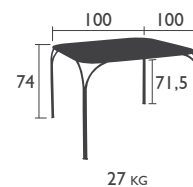

KINTBURY

DESIGN TERENCE CONRAN

SITZMÖBEL in Standardhöhe

5801 - STUHL

Gestell und Rückenlehne aus Stahldraht und Stahlrohr
Sitzfläche aus elektroverzinktem Stahlblech

TISCH in Standardhöhe

5830 - TISCH 100 X 100 CM

Struktur aus Stahldraht
Tischplatte aus Stahlblech