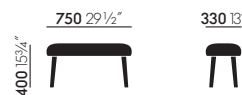

- **Viersternfuss:** Aluminium-Druckguss, poliert oder pulverbeschichtet.

MASSANGABEN (alle Angaben in mm und Zoll, zertifiziert nach EN 1335-1)

Grand Repos (810 x 740 x 1100 mm)

Ottoman (620 x 620 x 400 mm)

Panchina (1000 x 330 x 400 mm)

Panchina (750 x 330 x 400 mm)

01
kieselgrau

05
aubergine

01
crème

08
dunkelblau/
schwarz

14
sand/avocado

02
fossil