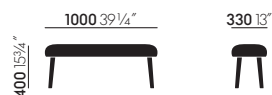

- **Viersternfuss:** Aluminium-Druckguss, poliert oder pulverbeschichtet.

MASSANGABEN (alle Angaben in mm und Zoll, zertifiziert nach EN 1335-1)

Grand Repos (810 x 740 x 1100 mm)

Ottoman (620 x 620 x 400 mm)

Panchina (1000 x 330 x 400 mm)

Panchina (750 x 330 x 400 mm)

01
kieselgrau

05
aubergine

01
crème

08
dunkelblau/
schwarz

14
sand/avocado

02
fossil