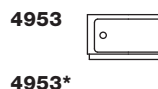

4966 / 4967

Undurchsichtig

03/weiß	
09/schwarz	
10/rot	
SI/silber	

Höhe Durchm
 Ø Gewicht
 pro Stück
 kg.

40 32 2,300

58,5 32 3,250

4955 / 4959 / 4953

Undurchsichtig

03/weiß	
SI/silber	

38,5 42 2,700

2,9 42 0,660

23,5 42 1,930

Verpackungsangaben Menge Gewicht kg. Volumen m³

4966	1	2,800	0,045
4967	1	3,800	0,064
4955	1	3,650	0,075
4959	1	0,900	0,006
4953	1	2,600	0,046

Werkstoffe
ABS