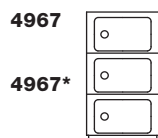

4966 / 4967

Undurchsichtig

03/weiß	
09/schwarz	
10/rot	
SI/silber	

Höhe Durchm
 Ø Gewicht
 pro Stück
 kg.

40 32 2,300

58,5 32 3,250

4955 / 4959 / 4953

Undurchsichtig

03/weiß	
SI/silber	

38,5 42 2,700

2,9 42 0,660

23,5 42 1,930

Verpackungsangaben Menge Gewicht kg. Volumen m³

4966	1	2,800	0,045
4967	1	3,800	0,064
4955	1	3,650	0,075
4959	1	0,900	0,006
4953	1	2,600	0,046

Werkstoffe
ABS