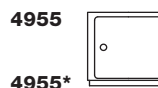

4966 / 4967

Undurchsichtig

03/weiß	
09/schwarz	
10/rot	
SI/silber	

Höhe Durchm
 Ø Gewicht
 pro Stück
 kg.

40 32 2,300

58,5 32 3,250

4955 / 4959 / 4953

Undurchsichtig

03/weiß	
SI/silber	

38,5 42 2,700

2,9 42 0,660

23,5 42 1,930

Verpackungsangaben Menge Gewicht kg. Volumen m³

4966	1	2,800	0,045
4967	1	3,800	0,064
4955	1	3,650	0,075
4959	1	0,900	0,006
4953	1	2,600	0,046

Werkstoffe
ABS