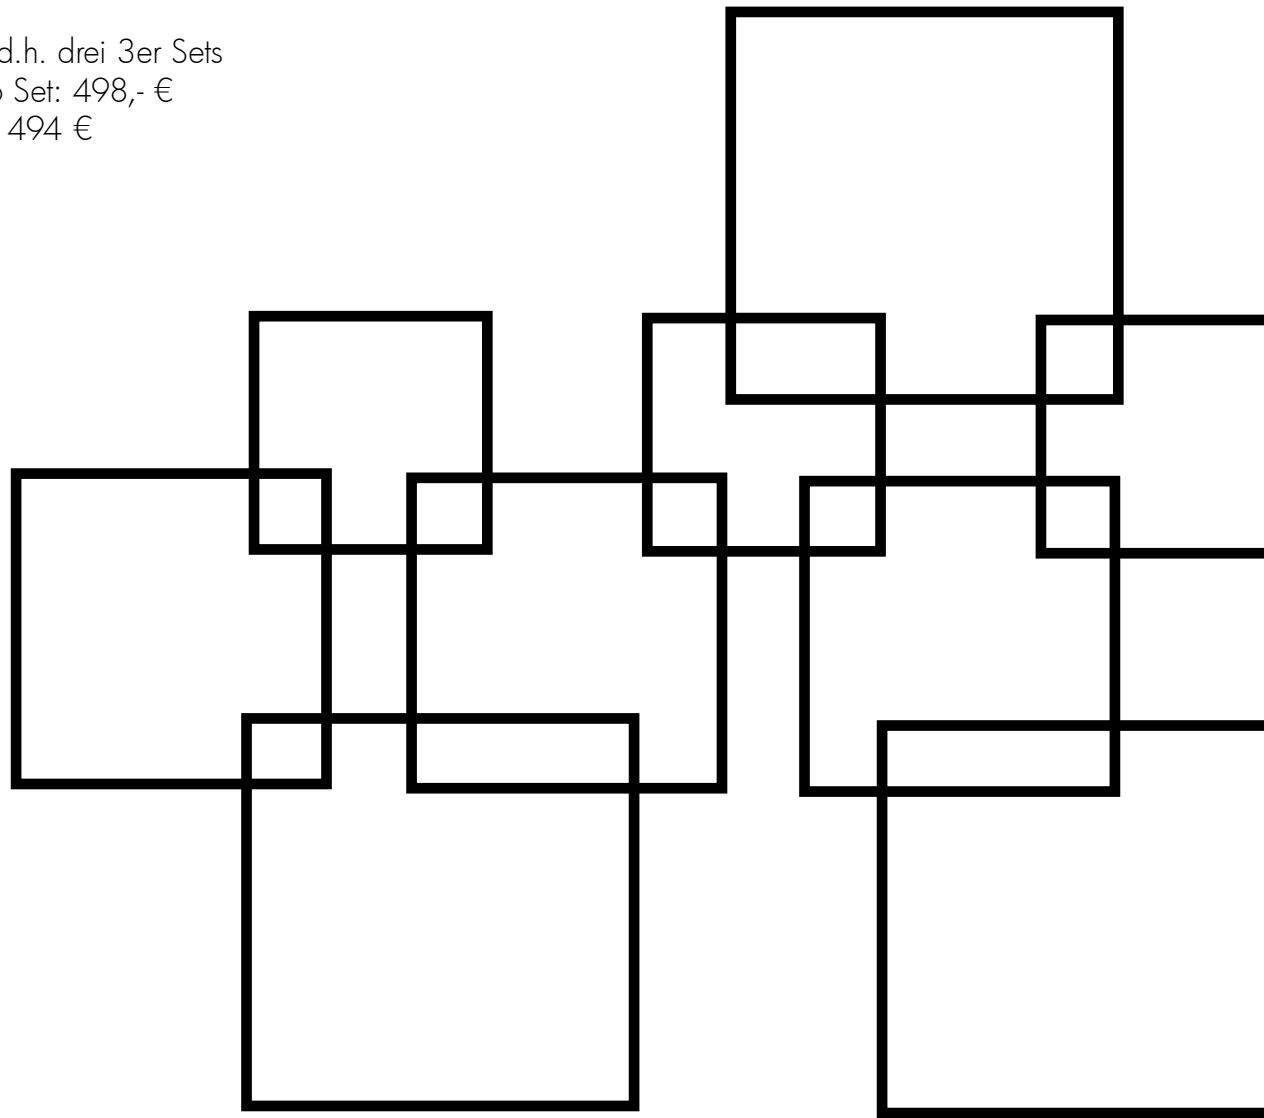

KONNEX

DESIGN FLORIAN GROSS

6 Elemente, d.h. zwei 3er Sets
empf. VK pro Set: 498,- €
Abbildung: 996 €

KONNEX

DESIGN FLORIAN GROSS

6 Elemente, d.h. drei 3er Sets
empf. VK pro Set: 498,- €
Abbildung: 1494 €

145 cm

165 cm

KONNEX

DESIGN FLORIAN GROSS

6 Elemente, d.h. drei 3er Sets
empf. VK pro Set: 498,- €
Abbildung: 1494 €

KONNEX

DESIGN FLORIAN GROSS

6 Elemente, d.h. drei 3er Sets
empf. VK pro Set: 498,- €
Abbildung: 1494 €

135 cm

200 cm

KONNEX

DESIGN FLORIAN GROSS

6 Elemente, d.h. vier 3er Sets
empf. VK pro Set: 498,- €
Abbildung: 1992 €