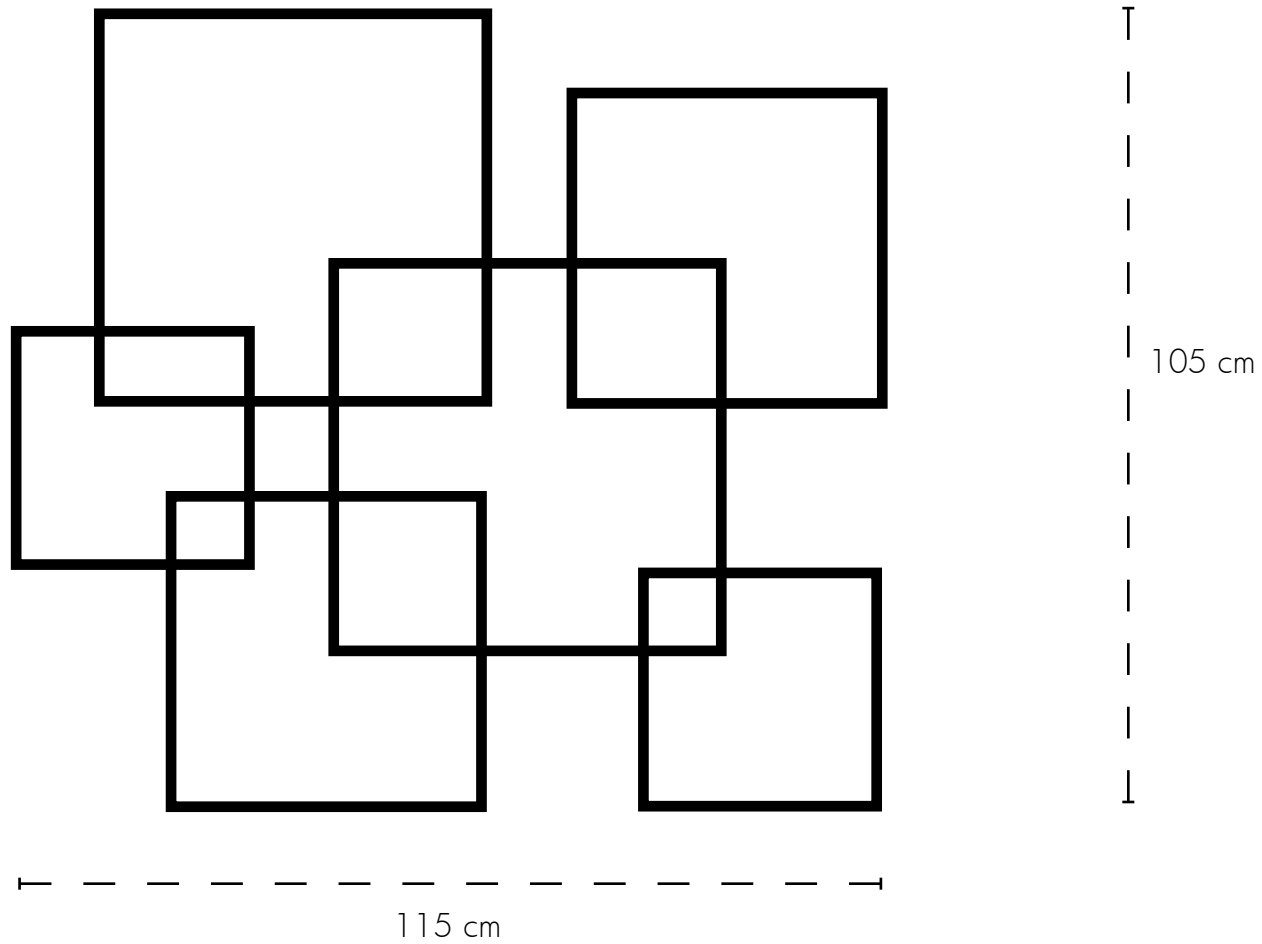

KONNEX

DESIGN FLORIAN GROSS

6 Elemente, d.h. zwei 3er Sets
empf. VK pro Set: 498,- €
Abbildung: 996 €

KONNEX

DESIGN FLORIAN GROSS

6 Elemente, d.h. zwei 3er Sets
empf. VK pro Set: 498,- €
Abbildung: 996 €

KONNEX

DESIGN FLORIAN GROSS

6 Elemente, d.h. zwei 3er Sets
empf. VK pro Set: 498,- €
Abbildung: 996 €

KONNEX

DESIGN FLORIAN GROSS

6 Elemente, d.h. zwei 3er Sets
empf. VK pro Set: 498,- €
Abbildung: 996 €

145 cm

105 cm