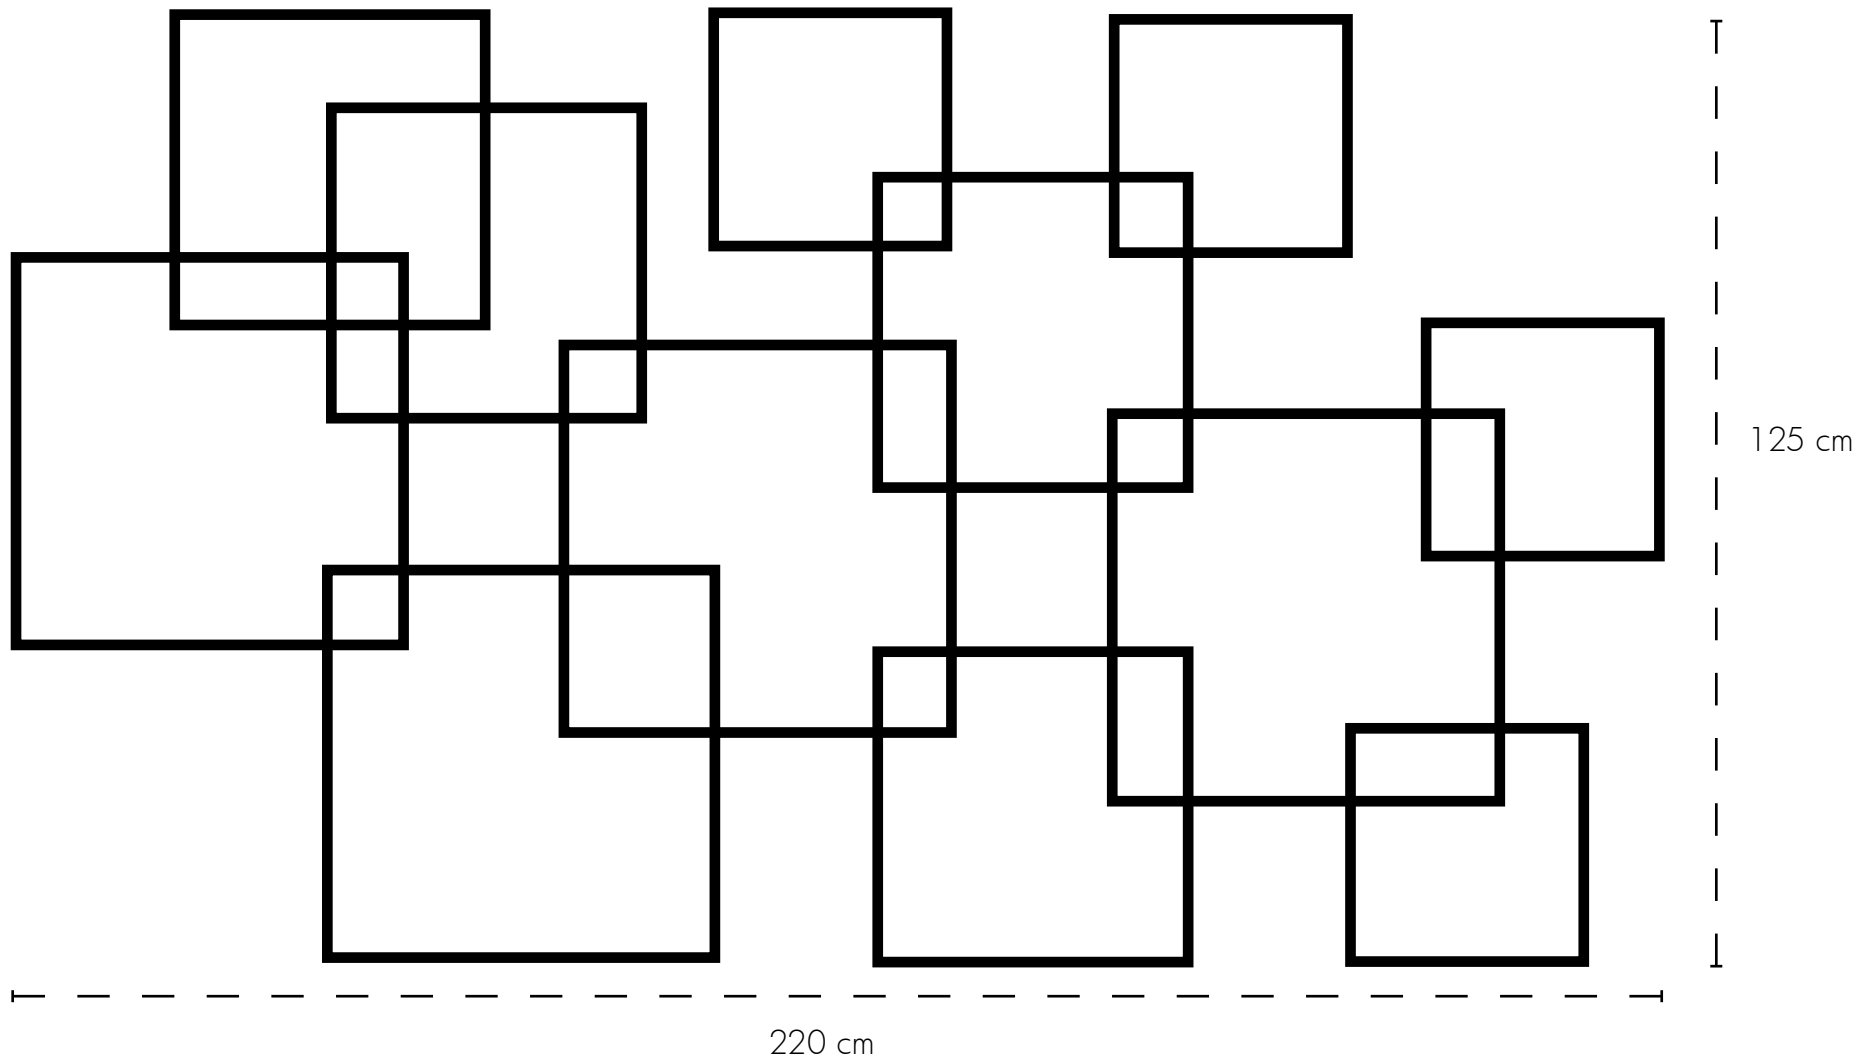

6 Elemente, d.h. vier 3er Sets
empf. VK pro Set: 498,- €
Abbildung: 1992 €