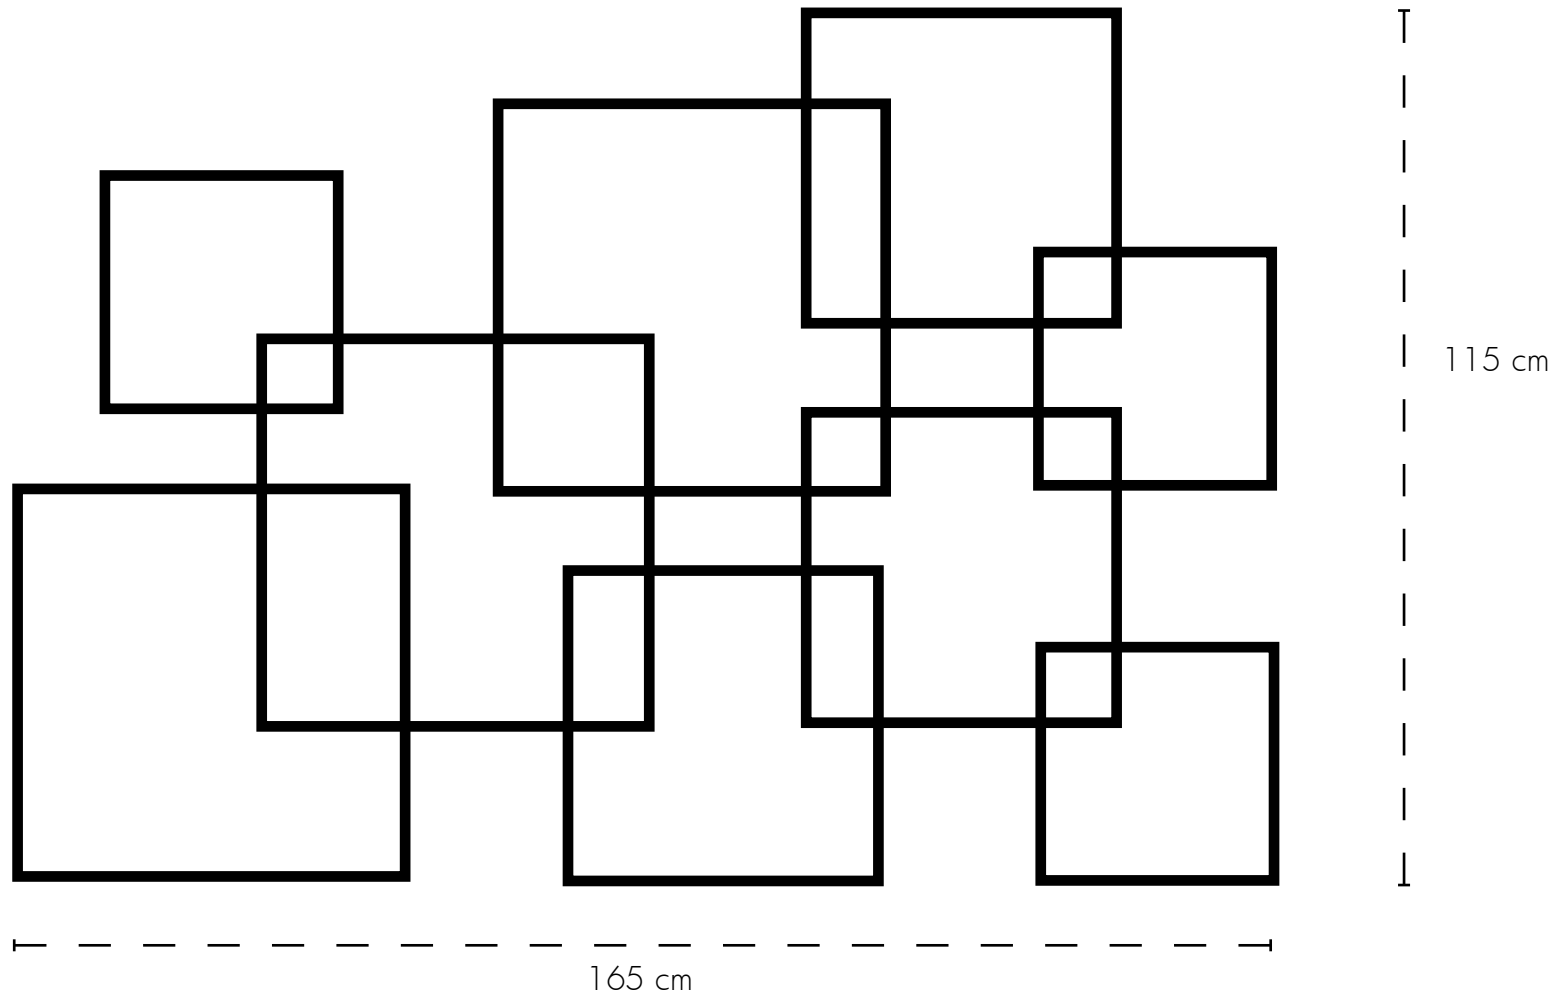

KONNEX

DESIGN FLORIAN GROSS

6 Elemente, d.h. drei 3er Sets
empf. VK pro Set: 498,- €
Abbildung: 1494 €