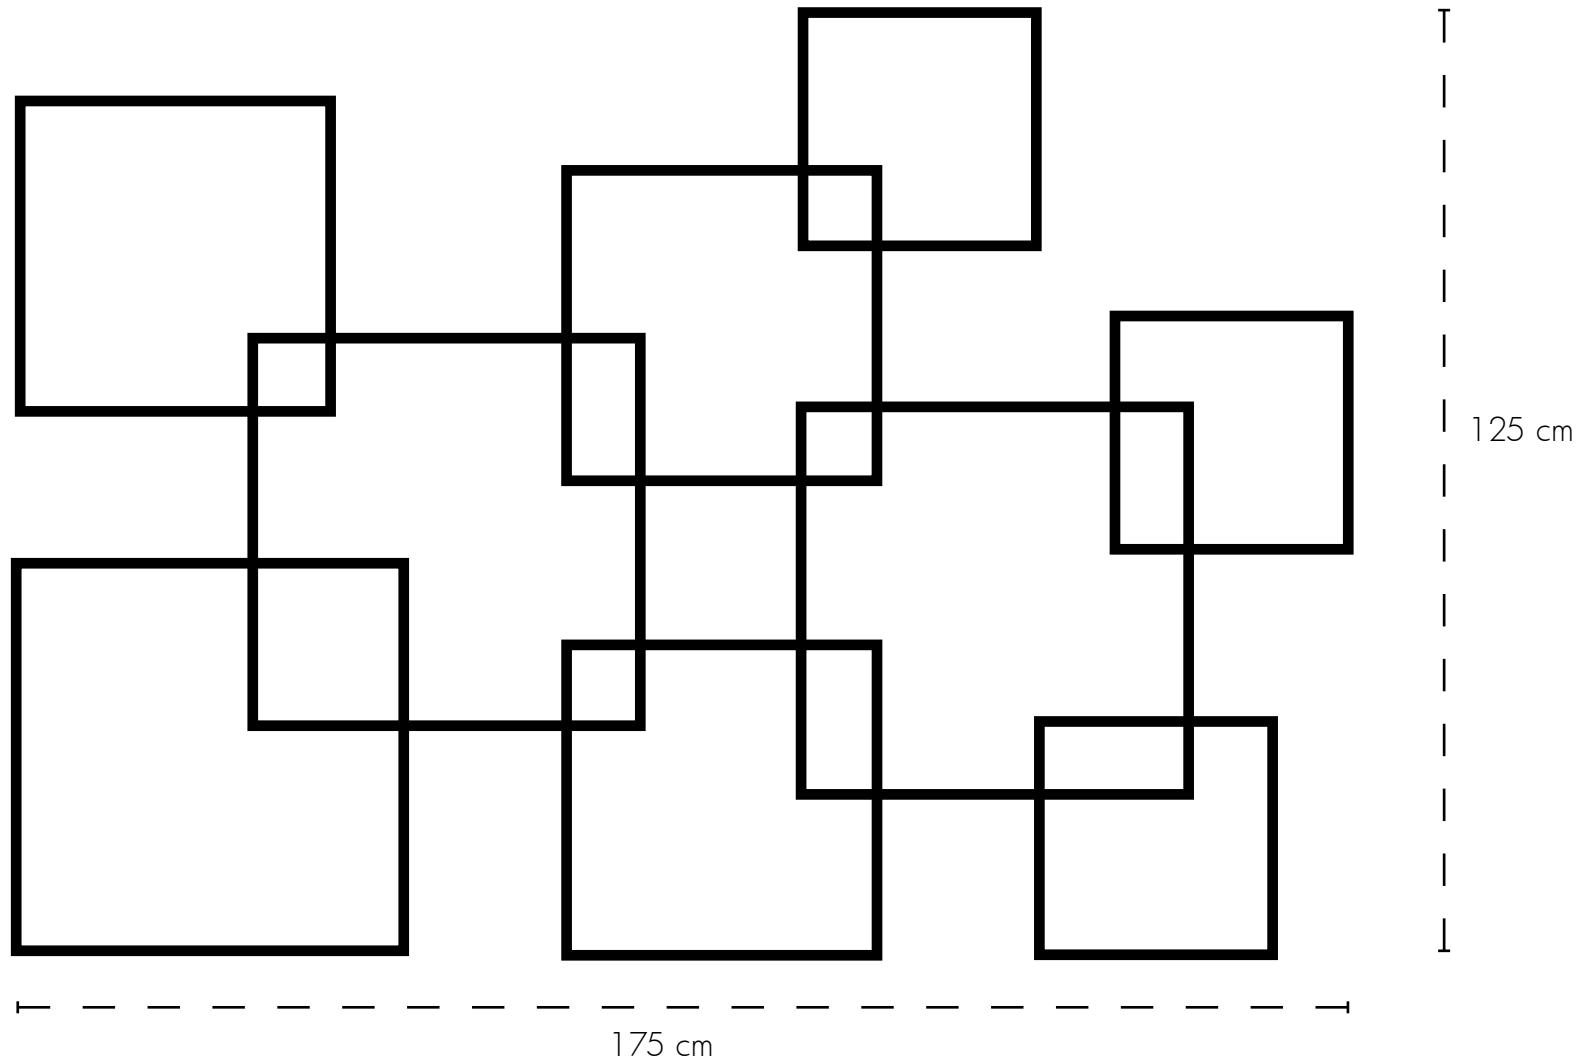

165 cm

KONNEX

DESIGN FLORIAN GROSS

6 Elemente, d.h. drei 3er Sets
empf. VK pro Set: 498,- €
Abbildung: 1494 €

KONNEX

DESIGN FLORIAN GROSS

6 Elemente, d.h. drei 3er Sets
empf. VK pro Set: 498,- €
Abbildung: 1494 €

135 cm

200 cm

KONNEX

DESIGN FLORIAN GROSS

6 Elemente, d.h. vier 3er Sets
empf. VK pro Set: 498,- €
Abbildung: 1992 €