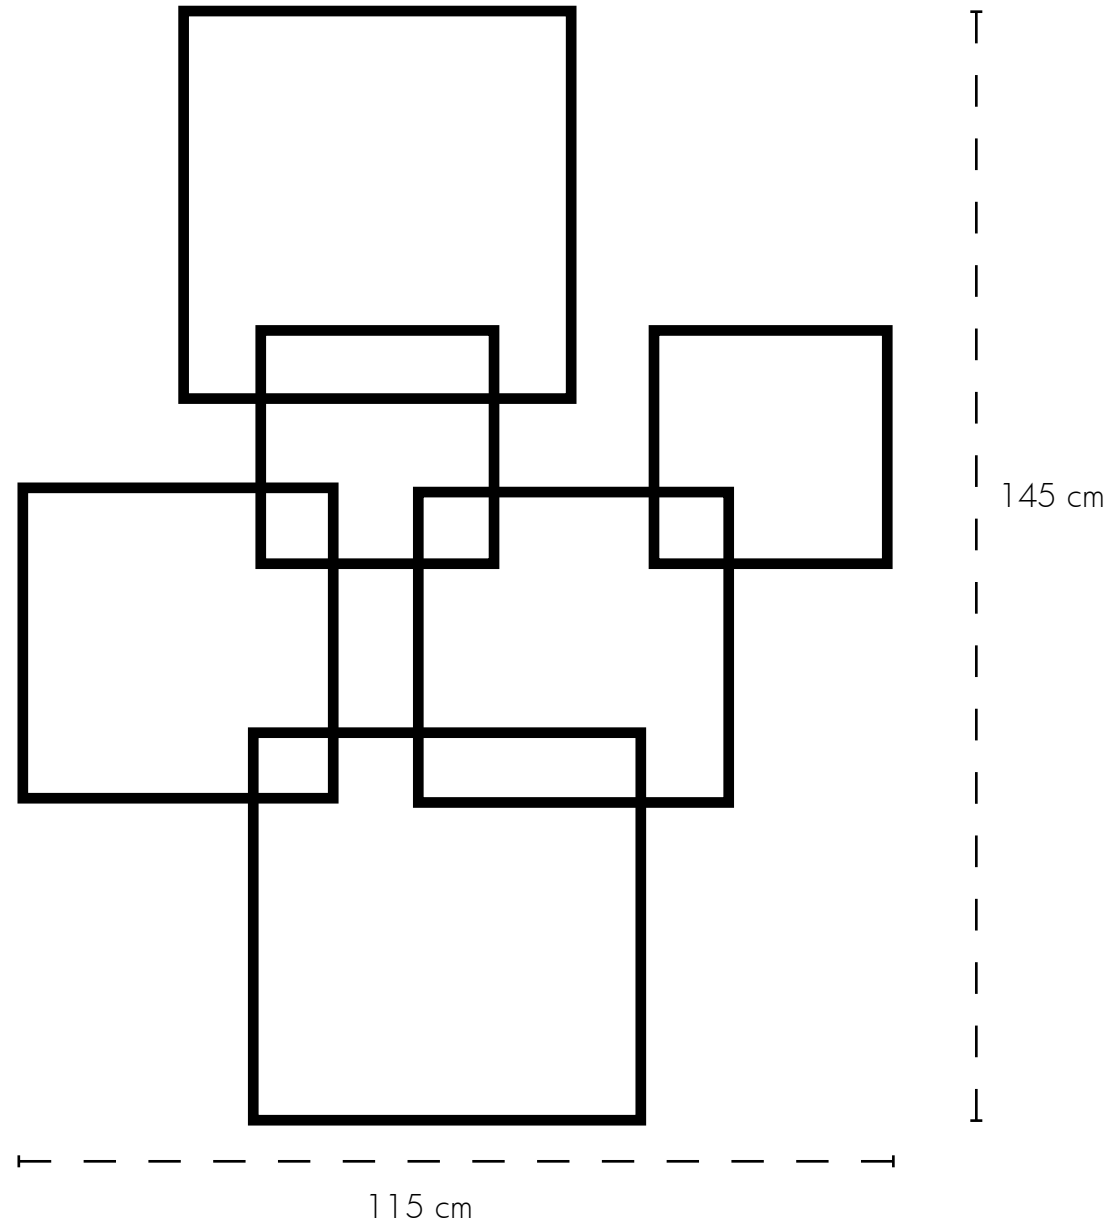

DESIGN FLORIAN GROSS

6 Elemente, d.h. zwei 3er Sets
empf. VK pro Set: 498,- €
Abbildung: 996 €

KONNEX

DESIGN FLORIAN GROSS

6 Elemente, d.h. zwei 3er Sets
empf. VK pro Set: 498,- €
Abbildung: 996 €

145 cm

105 cm

KONNEX

DESIGN FLORIAN GROSS

6 Elemente, d.h. zwei 3er Sets
empf. VK pro Set: 498,- €
Abbildung: 996 €

KONNEX

DESIGN FLORIAN GROSS

6 Elemente, d.h. drei 3er Sets
empf. VK pro Set: 498,- €
Abbildung: 1494 €

145 cm

165 cm

KONNEX

DESIGN FLORIAN GROSS

6 Elemente, d.h. drei 3er Sets
empf. VK pro Set: 498,- €
Abbildung: 1494 €

KONNEX

DESIGN FLORIAN GROSS

6 Elemente, d.h. drei 3er Sets
empf. VK pro Set: 498,- €
Abbildung: 1494 €

135 cm

200 cm

KONNEX

DESIGN FLORIAN GROSS

6 Elemente, d.h. vier 3er Sets
empf. VK pro Set: 498,- €
Abbildung: 1992 €