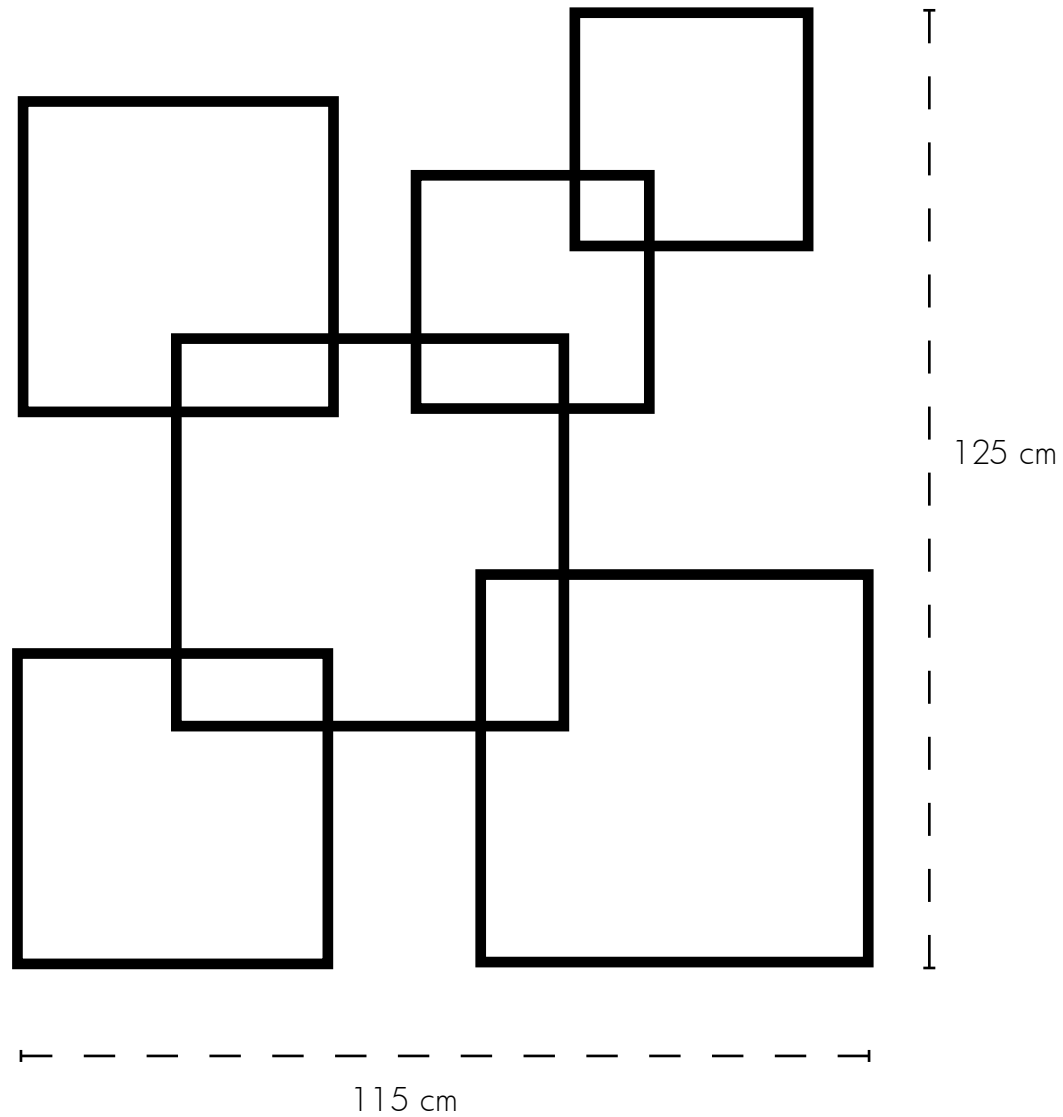

KONNEX

DESIGN FLORIAN GROSS

6 Elemente, d.h. zwei 3er Sets
empf. VK pro Set: 498,- €
Abbildung: 996 €

KONNEX

DESIGN FLORIAN GROSS

6 Elemente, d.h. zwei 3er Sets
empf. VK pro Set: 498,- €
Abbildung: 996 €

KONNEX

DESIGN FLORIAN GROSS

6 Elemente, d.h. zwei 3er Sets
empf. VK pro Set: 498,- €
Abbildung: 996 €

KONNEX

DESIGN FLORIAN GROSS

6 Elemente, d.h. zwei 3er Sets
empf. VK pro Set: 498,- €
Abbildung: 996 €

145 cm

105 cm

KONNEX

DESIGN FLORIAN GROSS

6 Elemente, d.h. zwei 3er Sets
empf. VK pro Set: 498,- €
Abbildung: 996 €

KONNEX

DESIGN FLORIAN GROSS

6 Elemente, d.h. drei 3er Sets
empf. VK pro Set: 498,- €
Abbildung: 1494 €

145 cm

135 cm

200 cm

KONNEX

DESIGN FLORIAN GROSS

6 Elemente, d.h. vier 3er Sets
empf. VK pro Set: 498,- €
Abbildung: 1992 €