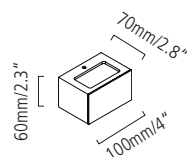

Internationaler Designpreis
des Landes Baden-Württemberg

International Design Award
Baden-Württemberg