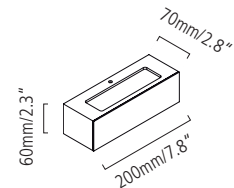

Internationaler Designpreis
des Landes Baden-Württemberg

International Design Award
Baden-Württemberg