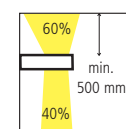

SMALL BRIGG 2