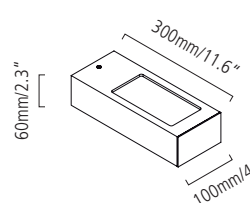

Internationaler Designpreis
des Landes Baden-Württemberg

International Design Award
Baden-Württemberg