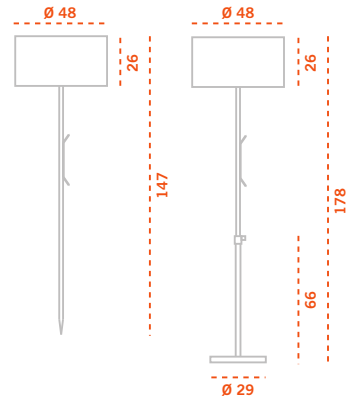

HARRY

PORCUATRO

p. 240