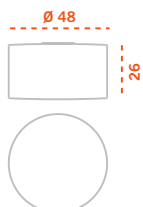

Apto exteriores, IP 64.

For outdoor use, IP 64.

Für Außenanwendung, IP 64.