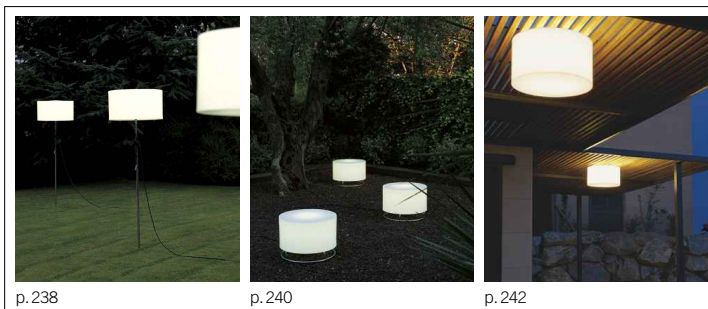

Colgante preparado para exterior muy fácil de instalar, contiene un cable de sujeción regulable que permite colocarlo en cualquier techo. Aplicable a mesas de jardín y terrazas. Equipado con cable eléctrico de 9 m.

BOMBILLAS

1x25 W máx. (E-27 bajo consumo)

ACABADOS

Pantalla: polietileno blanco.

Suspension lamp designed for outdoor use, very easy to install thanks to its adjustable cable which allows to install it on any ceiling. Also adapted for garden tables and terraces. Equipped with 9 m of electric cable.

BULBS

1x25 W max. (E-27 low energy)

FINISHES

Lampshade: white polyethylene.

Pendelleuchte für den Innen- und Außenraum. Einfachste Montage aufgrund justierbarem-Kabel mit einer Gesamtlänge von 9 m.

LAMPE

1x25 W max.

(Kompaktleuchtstofflampe E-27)

OBERFLÄCHE

Lampenschirm: Polyethylen opalweiß.

Apto exteriores, IP 64.
For outdoor use, IP 64.
Für Außenanwendung, IP 64.

p. 238

p. 240

p. 242