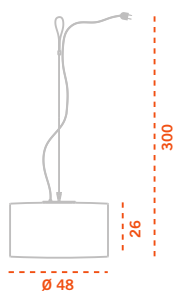

Colgante preparado para exterior muy fácil de instalar, contiene un cable de sujeción regulable que permite colocarlo en cualquier techo. Aplicable a mesas de jardín y terrazas. Equipado con cable eléctrico de 9 m.

BOMBILLAS

1x25 W máx. (E-27 bajo consumo)

ACABADOS

Pantalla: polietileno blanco.

Suspension lamp designed for outdoor use, very easy to install thanks to its adjustable cable which allows to install it on any ceiling. Also adapted for garden tables and terraces. Equipped with 9 m of electric cable.

BULBS

1x25 W max. (E-27 low energy)

FINISHES

Lampshade: white polyethylene.

Pendelleuchte für den Innen- und Außenraum. Einfachste Montage aufgrund justierbarem-Kabel mit einer Gesamtlänge von 9 m.

LAMPE

1x25 W max.

(Kompaktleuchtstofflampe E-27)

OBERFLÄCHE

Lampenschirm: Polyethylen opalweiß.

Apto exteriores, IP 64.
For outdoor use, IP 64.
Für Außenanwendung, IP 64.

p. 238

p. 240

p. 242