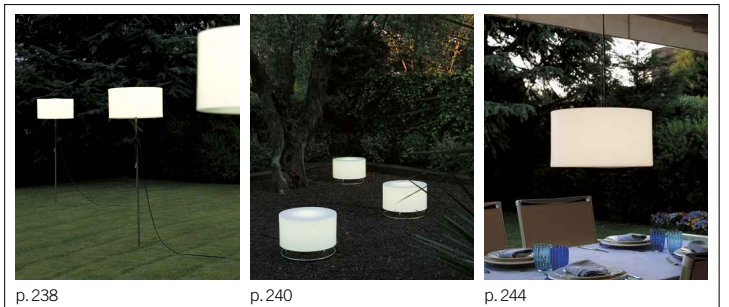

ACABADOS
Pantalla: polietileno blanco.

Lamp designed for outdoor use, adapted for garden tables and terraces. The zinc plated metal base permits coiling the leftover cable. Equipped with 9 m of cable.

BULBS
1x25 W max. (E-27 low energy)

Deckenleuchte für den Innen- und Außenraum.

LAMPE

1x25 W max.

(Kompaktleuchtstofflampe E-27)

OBERFLÄCHE

Lampenschirm: Polyethylen opalweiß.

Apto exteriores, IP 64.

For outdoor use, IP 64.

Für Außenanwendung, IP 64.

HARRY
PORCUATRO

Colgante preparado para exterior muy fácil de instalar, contiene un cable de sujeción regulable que permite colocarlo en cualquier techo. Aplicable a mesas de jardín y terrazas. Equipado con cable eléctrico de 9 m.